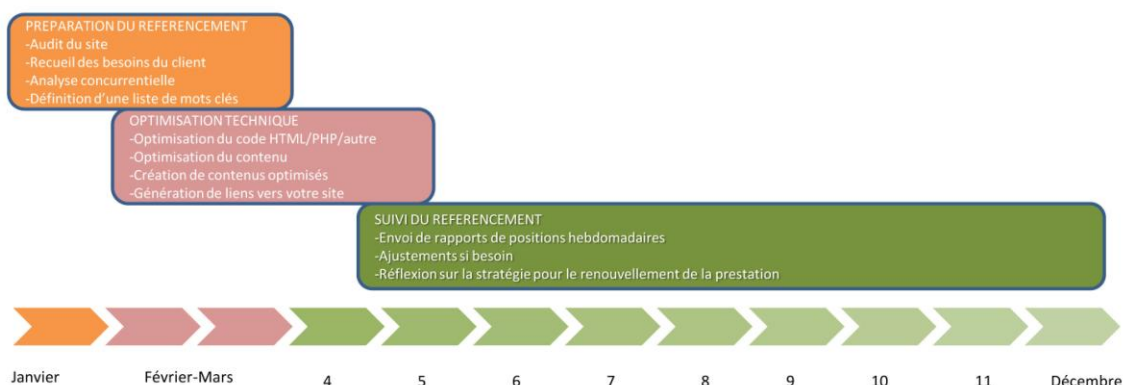

La prestation de référencement naturel a pour but de rendre visible votre site internet dans les premières pages des moteurs de recherche.

## Déroulement de la prestation de référencement naturel

Elle se déroule en 3 phases :

- **Définition des mots clés à travailler selon vos besoins et le niveau de concurrence**
  - Définition de vos besoins et de vos préférences de mots clés,
  - Analyse de la concurrence,
  - Définition de la liste de mots clés définitive ?
- **Optimisation technique et textuelle de votre site internet**
  - Amélioration technique du site,
  - Création de pages de contenus pour chaque mot clé défini.
- **Suivi de votre positionnement**

## Processus de référencement naturel

Soyez en 1<sup>ère</sup> page de Google !